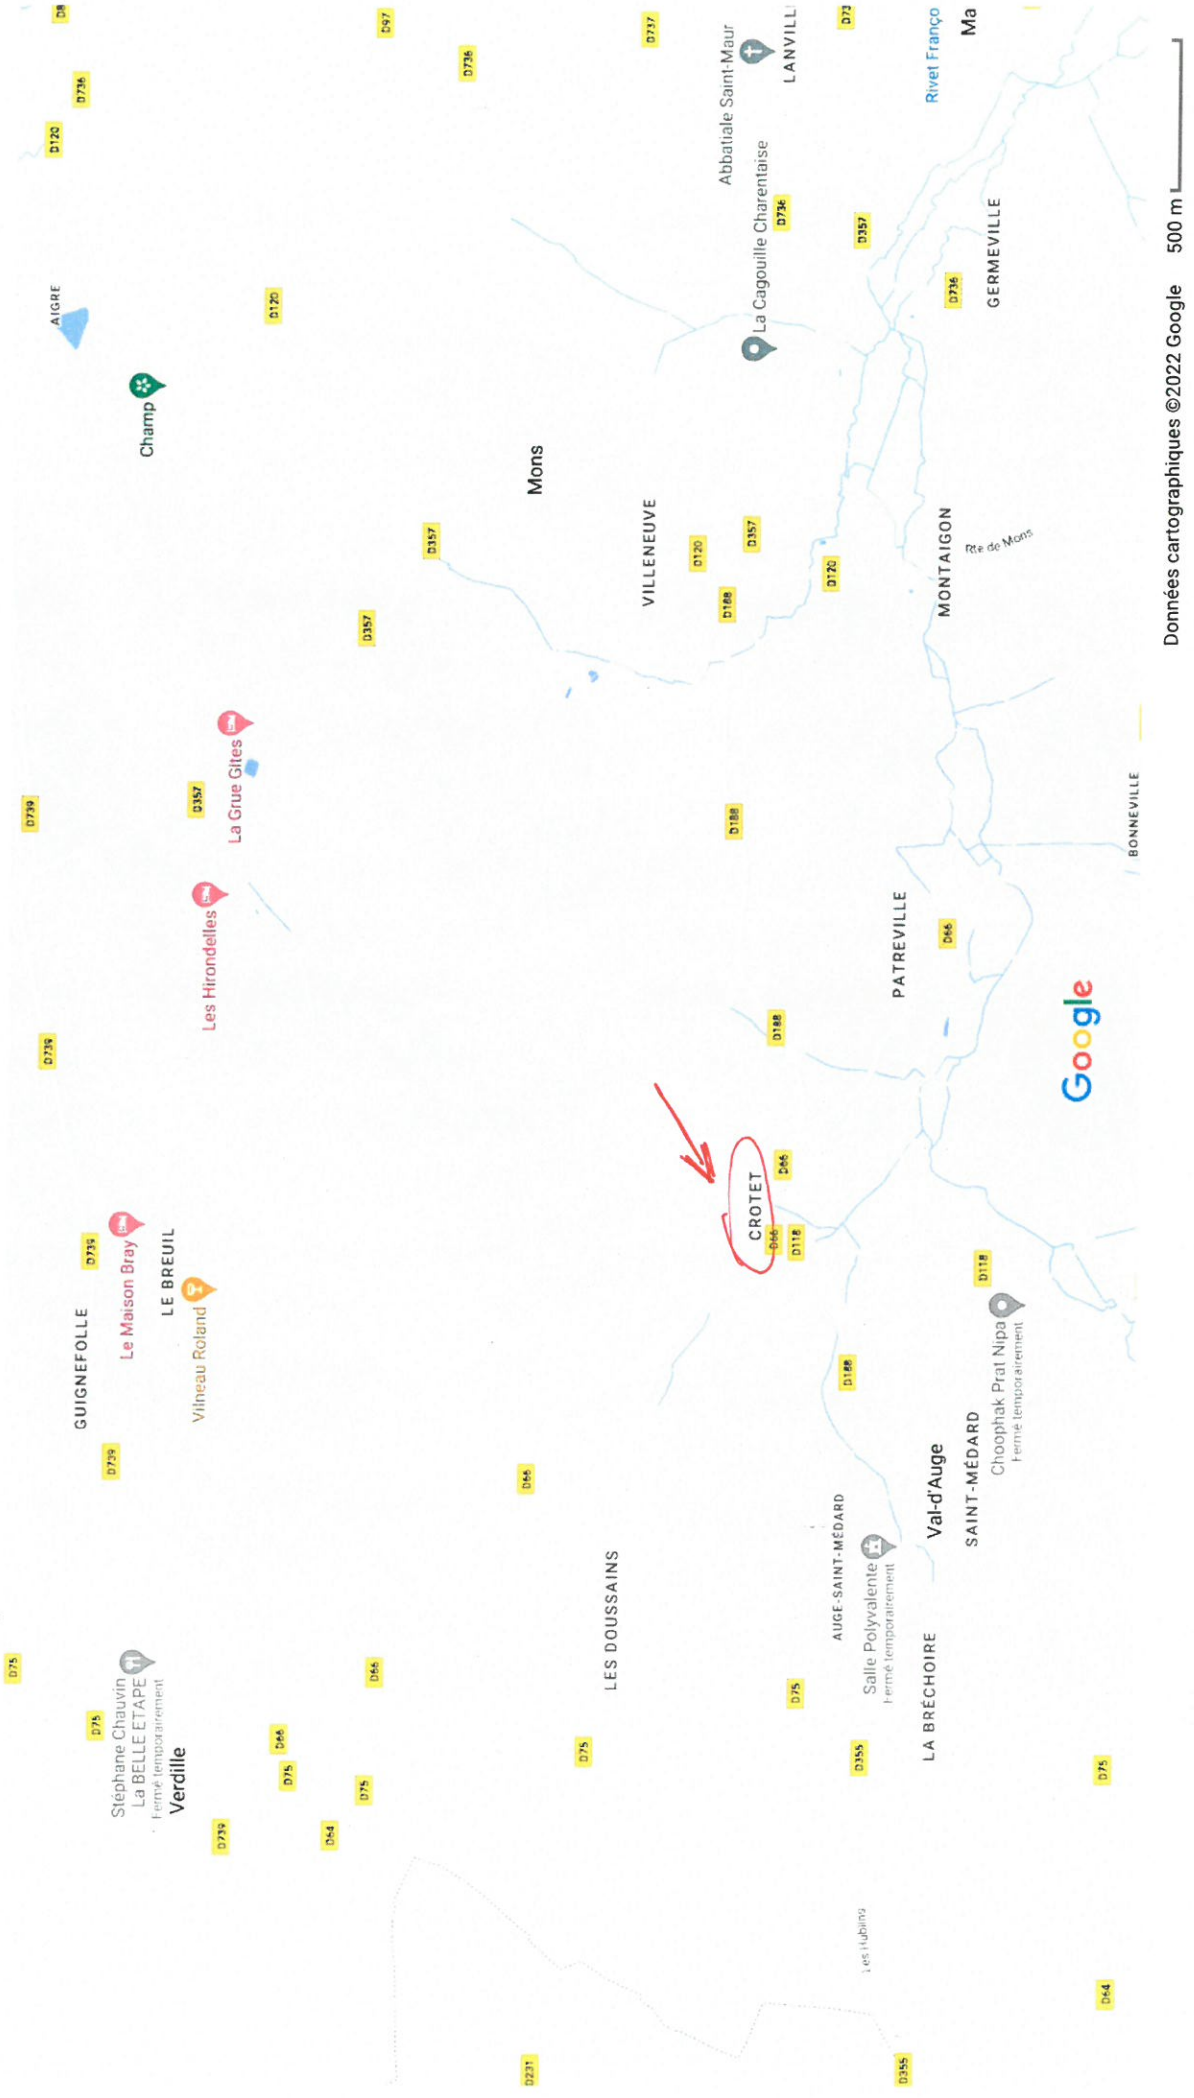

Google Maps Dépôt de Crotet - Commune de VAL D'AUGE

LAUDIR DE CROTET -

120 tonnes 4/6.